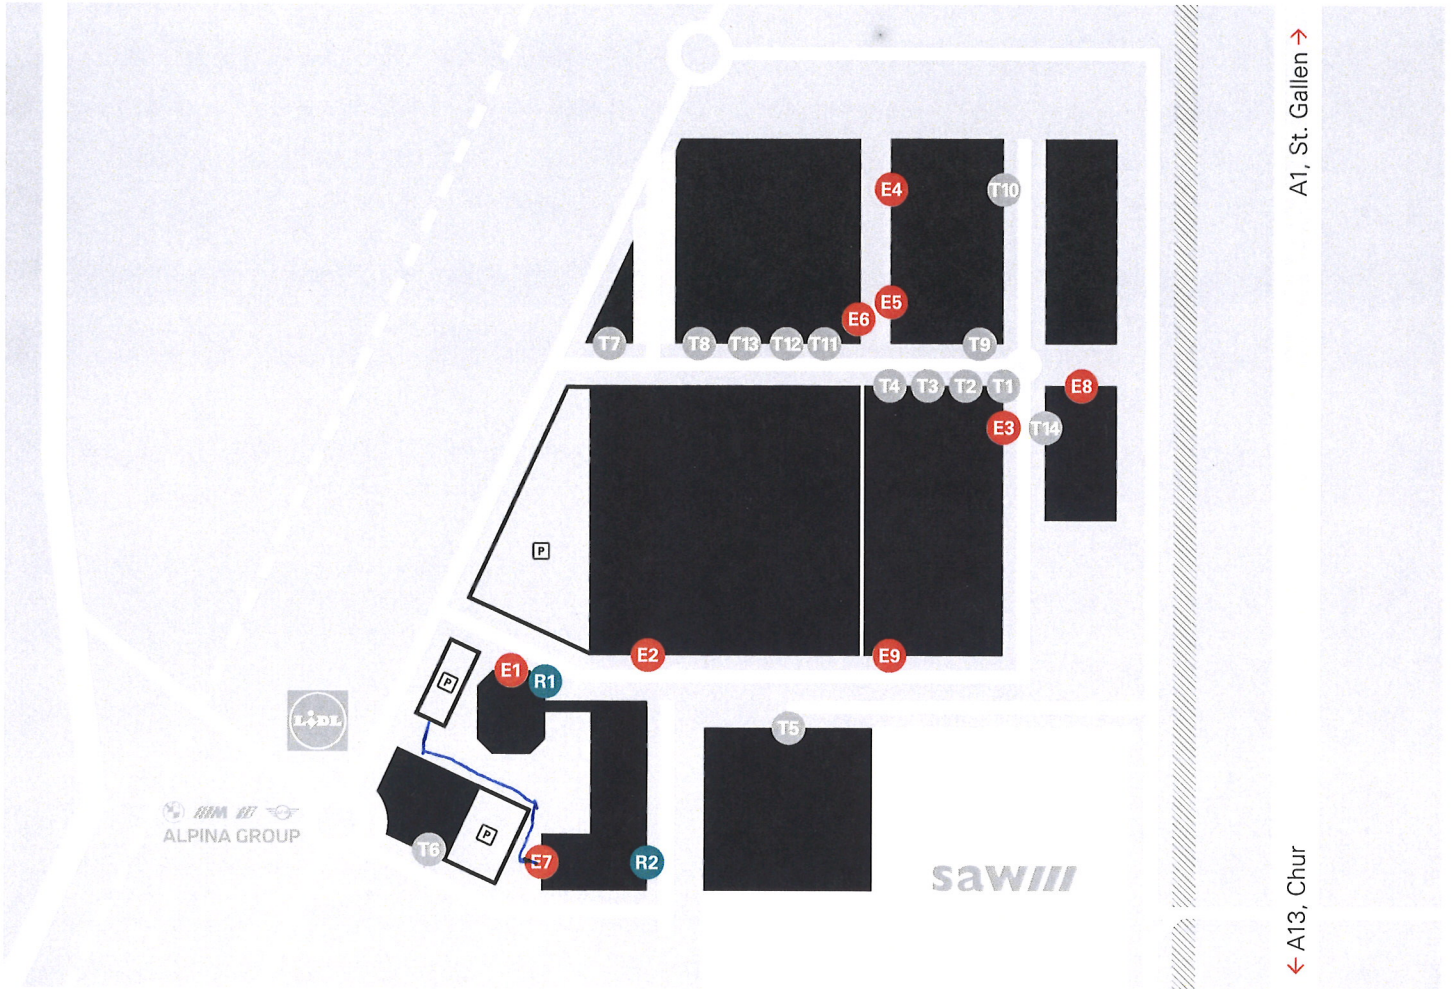

Anfahrtsplan Heerbrugg

- E1 Empfang, TZ1
- E2 Eingang, Convivo, Halle 1
- E3 Eingang, Logistikzentrum
- E4 Eingang, Werkzeugmacherei
Eingang, Lehrwerkstatt
- E5 Eingang, Halle 5
- E6 Eingang, Härtetechnik
- E7 Eingang, Services Gebäude
- E8 Eingang, Halle 6
- E9 Eingang, Halle 4
- T1-4 Spedition, Presswerk
- T5 Warenannahme, SAW-Gebäude
- T6 Werk Widnau
- T7 Betriebsgebäude
- T8 Technical Services
- T9 Warenannahme, Halle 5
- T10 Warenannahme, Werkzeugbau
- T11 Warenannahme, Härtetechnik
- T12 Warenannahme, Härtetechnik
- T13 Warenannahme, Härtetechnik
- T14 Warenannahme, Halle 6
- R1 Rampe, TZ1
- R2 Rampe, Services

- Parkplätze
- Gewässer

Geschätzte Besucherinnen und Besucher

Bei Google Maps geben Sie am besten «SFS, Rosenbergsaustrasse 4, Heerbrugg» ein, um direkt zum Empfang (E1 gemäss Plan) zu gelangen. Wir freuen uns auf Ihren Besuch!