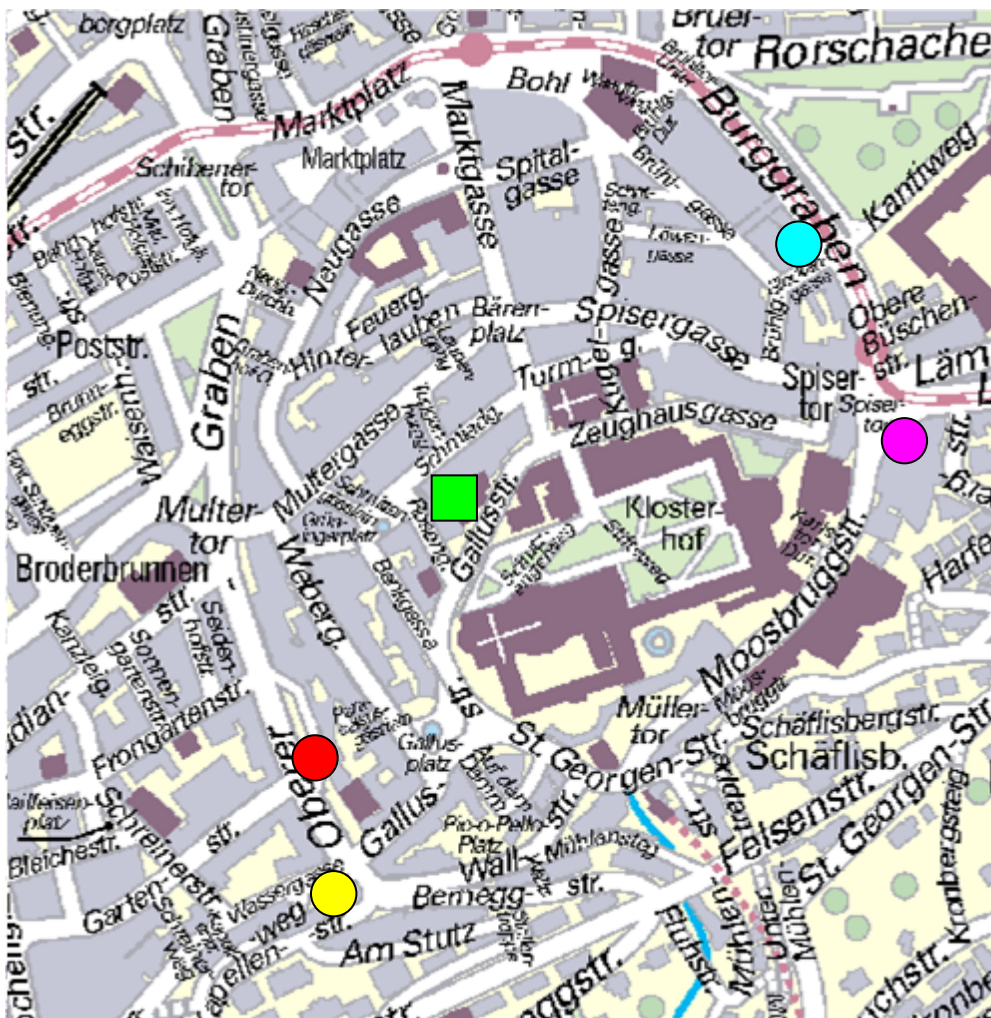

Richtung Autobahnanschluss Kreuzbleiche

Richtung Autobahnanschluss St.Fiden

IHK SG-Appenzell, Gallusstrasse 16

Von folgenden Parkhäusern ist die IHK zu Fuss in 3 bis 5 Minuten erreichbar:

Parkhaus Oberer Graben (Parkraum Oberer Graben)

Parkhaus Einstein Congress (Parkraum Oberer Graben)

Parkhaus Burggraben (Parkraum Marktplatz)

Parkhaus Spiserter (Parkraum Marktplatz)

Zufahrt Parkhäuser

Die angegebenen Parkhäuser sind über das St.Galler Parkleitsystem (www.pls-sg.ch) bequem erreichbar. Achten Sie dabei bitte auf die Parkräume Marktplatz und Oberer Graben.