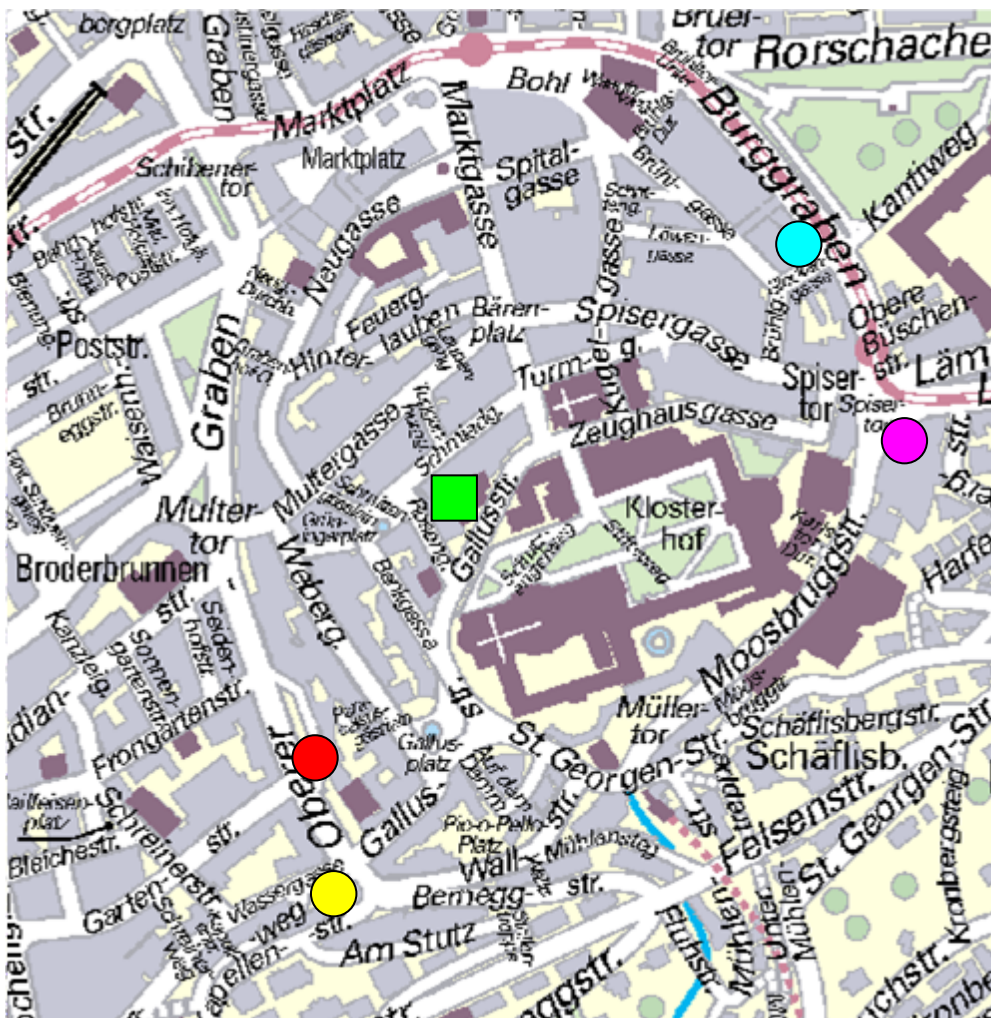

Richtung Autobahnanschluss Kreuzbleiche

Richtung Autobahnanschluss St.Fiden

IHK SG-Appenzell, Gallusstrasse 16

Von folgenden Parkhäusern ist die IHK zu Fuss in 3 bis 5 Minuten erreichbar:

Parkhaus Oberer Graben (Parkraum Oberer Graben)

Parkhaus Einstein Congress (Parkraum Oberer Graben)

Parkhaus Burggraben (Parkraum Marktplatz)

Parkhaus Spiser-tor (Parkraum Marktplatz)

Zufahrt Parkhäuser

Die angegebenen Parkhäuser sind über das St.Galler Parkleitsystem (www.pls-sg.ch) bequem erreichbar. Achten Sie dabei bitte auf die Parkräume Marktplatz und Oberer Graben.